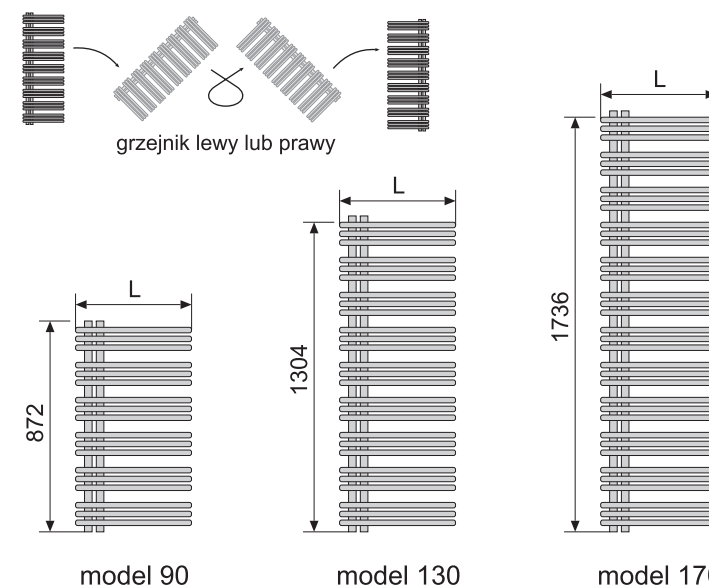

Zasilanie wodne

Akcesoria chromowane

Grzejniki te dostępne są w wersjach, w których rurki poziome zwrócone są tylko w jedną stronę: w lewo lub w prawo, z jedną lub dwiema warstwami rurek poprzecznych. Mogą być montowane w narożnikach pomieszczeń lub w formie elementów działowych. Pozwolą one na utrzymanie przytulnego ciepła zarówno w małych jak i dużych pomieszczeniach.

Model **YA/YAD/YAC** przeznaczony jest do podłączenia do centralnego ogrzewania i do zasilania mieszanego. Model **YAE/YADE/YAEC** tylko przy ogrzewaniu 100% elektrycznym.

Model	Wymiary		Moc grzewcza	
	Wys. H [mm]	Szer. L [mm]	70/55/24 °C [W]	75/65/20 °C [W]
model 90	872	500	248	353
model 130	1304	500	369	525
model 170	1736	500	489	696