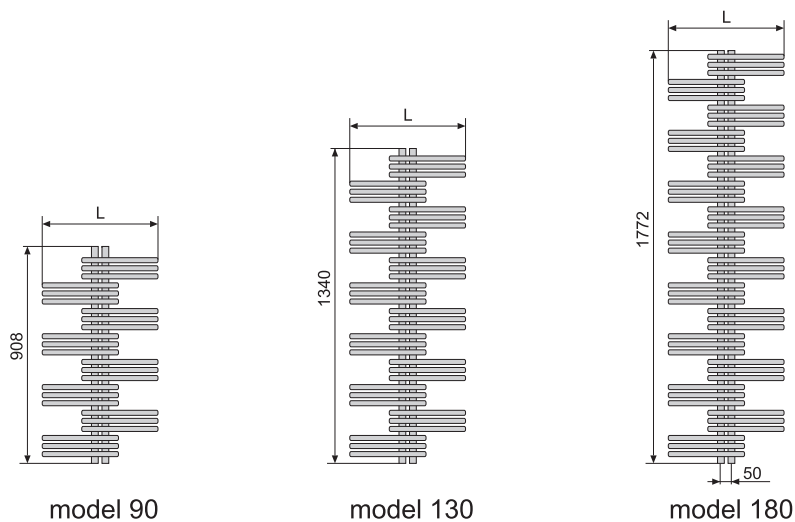

zehnder yucca
zehnder yucca asymetryczna

zehnder

Grzejniki z klasą

Akcesoria dodatkowe

Nazwa	Opis urządzenia	Zdjęcie	Typoszereg	Moc [W]
Grzałka elektryczna IRVAR	Grzałka elektryczna IRVAR standard. Klasa zabezpieczenia IP 65, zabezpieczenie przed pracą na sucho, posiada wyłącznik na podczerwień ze zintegrowanym programatorem dziennym i tygodniowym, do samodzielnego zaprogramowania w zakresie temperatur od 35°C do 70°C.		IRVAR 300 IRVAR 600 IRVAR 900 IRVAR 1200	300 600 900 1200
			(zastosowanie: Yucca - wszystkie wersje)	

mieszanego. Model **YSE/YSDE/YSCE** tylko przy ogrzewaniu 100% elektrycznym. Występują w wersji jednowarstwowej **YS/YSDE/YSCE** oraz dwuwarstwowej **YSD/YSDE**. Zawory oraz grzałki można ukryć pod efektowną blendą w kolorze grzejnika.

Model	Wymiary		Moc grzewcza	
	Wys. H [mm]	Szer. L [mm]	70/55/24 °C [W]	75/65/20 °C [W]
model 90	908	500	228	321
model 130	1340	500	338	477
model 180	1772	500	441	621

Zasilanie c.o.

YS 50-90	908	500	228	321
YS 50-130	1340	500	338	477
YS 50-180	1772	500	441	621
YS 60-130	1340	600	383	541
YS 60-180	1772	600	500	706
YS 80-130	1340	800	467	661
YS 80-180	1772	800	606	863
YSD 50-90	908	500	340	484
YSD 50-130	1340	500	506	717
YSD 50-180	1772	500	650	926
YSD 60-130	1340	600	579	823
YSD 60-180	1772	600	744	1063
YSD 80-130	1340	800	717	1024
YSD 80-180	1772	800	921	1322

Wersje chromowane

YSC 50-90	908	500	160	225
YSC 50-130	1340	500	236	334
YSC 50-180	1772	500	309	435
YSC 60-130	1340	600	268	379
YSC 60-180	1772	600	350	494
YSC 80-130	1340	800	327	463
YSC 80-180	1772	800	424	604