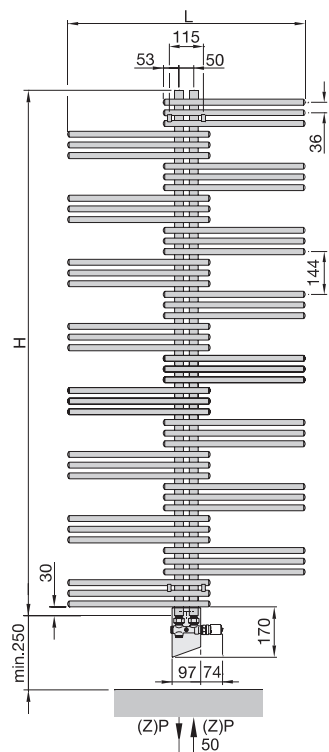

Zasilanie wodne