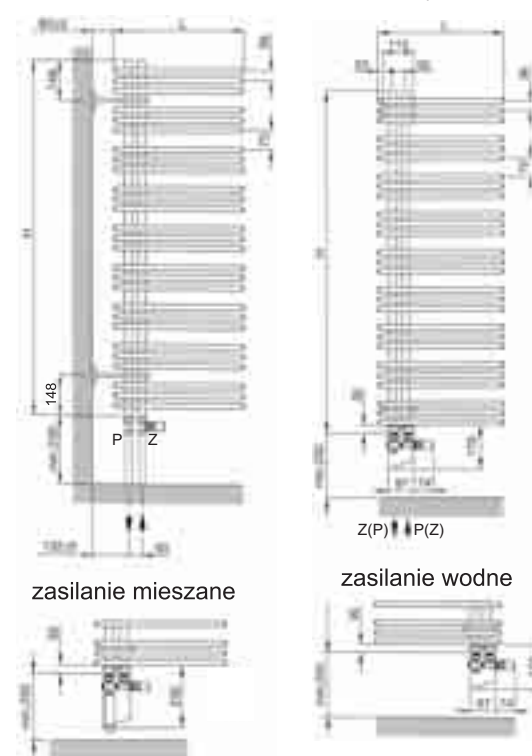

* występuje w wersji chromowanej

Dane techniczne

ciśnienie robocze max. 12 bar
temperatura robocza max. 120°C

Kolory

- Standardowy RAL 9016 czysta biel
- Pozostałe barwy w paletcie kolorów Zehnder
- Na życzenie wszystkie pozostałe kolory RAL, NCS-S i sanitarne
- Wersja chromowana - tylko jednowarstwowa

Jako element działowy

Widok z przodu: zwrócony na prawo

Akcesoria chromowane