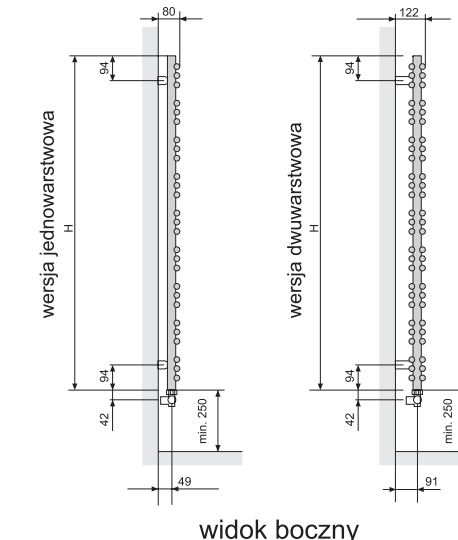

Ten grzejnik łazienkowy odznaczony wieloma nagrodami za oryginalne wzornictwo w idealny sposób łączy formę i funkcjonalność. Oferuje miejsce do suszenia i podgrzewania ręczników, a jednocześnie stanowi nowoczesny akcent w łazience lub w kuchni. Model **YS/YSDE/YSCE** przeznaczony jest do podłączenia do centralnego ogrzewania i zasilania

mieszanego. Model **YSE/YSDE/YSCE** tylko przy ogrzewaniu 100% elektrycznym. Występują w wersji jednowarstwowej **YS/YSDE/YSCE** oraz dwuwarstwowej **YSD/YSDE**. Zawory oraz grzałki można ukryć pod efektowną blendą w kolorze grzejnika.

Model	Wymiary		Moc grzewcza	
	Wys. H [mm]	Szer. L [mm]	70/55/24 °C [W]	75/65/20 °C [W]
model 90	908	500	228	321
model 130	1340	500	338	477
model 180	1772	500	441	621

Zasilanie c.o.

YS 50-90	908	500	228	321
YS 50-130	1340	500	338	477
YS 50-180	1772	500	441	621
YS 60-130	1340	600	383	541
YS 60-180	1772	600	500	706
YS 80-130	1340	800	467	661
YS 80-180	1772	800	606	863
YSD 50-90	908	500	340	484
YSD 50-130	1340	500	506	717
YSD 50-180	1772	500	650	926
YSD 60-130	1340	600	579	823
YSD 60-180	1772	600	744	1063
YSD 80-130	1340	800	717	1024
YSD 80-180	1772	800	921	1322

Wersje chromowane

YSC 50-90	908	500	160	225
YSC 50-130	1340	500	236	334
YSC 50-180	1772	500	309	435
YSC 60-130	1340	600	268	379
YSC 60-180	1772	600	350	494
YSC 80-130	1340	800	327	463
YSC 80-180	1772	800	424	604

Zasilanie 100% elektryczne - grzałka IRVAR

YSE 50-90*	908	500	300
YSE 50-180*	1772	500	600
YSDE 50-180	1772	500	900

* występuje w wersji chromowanej

Dane techniczne

ciśnienie robocze max. 12 bar
temperatura robocza max. 120°C

Kolory

- Standardowy RAL 9016 czysta biel
- Pozostałe barwy w paletcie kolorów Zehnder
- Na życzenie wszystkie pozostałe kolory RAL, NCS-S, sanitarne i metaliczne
- Wersja chromowana - tylko jednowarstwowa

Zasilanie wodne

Akcesoria chromowane