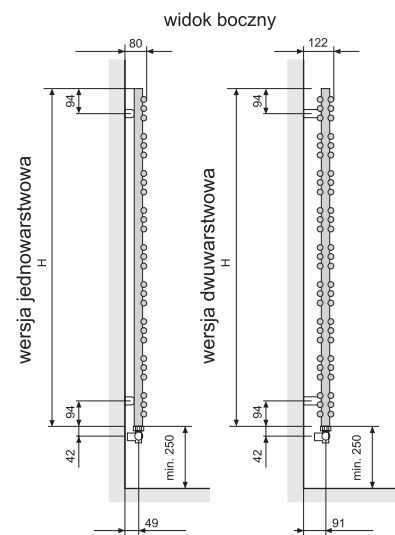

zehnder yucca
zehnder yucca asymetryczna

zehnder

Grzejniki z klasą

Akcesoria dodatkowe

Nazwa	Opis urządzenia	Zdjęcie	Typoszereg	Moc [W]
Grzałka elektryczna IRVAR	Grzałka elektryczna IRVAR standard. Klasa zabezpieczenia IP 65, zabezpieczenie przed pracą na sucho, posiada wyłącznik na podczerwień ze zintegrowanym programatorem dziennym i tygodniowym, do samodzielnego zaprogramowania w zakresie temperatur od 35°C do 70°C.		IRVAR 300 IRVAR 600 IRVAR 900 IRVAR 1200	300 600 900 1200
			(zastosowanie: Yucca - wszystkie wersje)	

mieszanego. Model **YSE/YSDE/YSCE** tylko przy ogrzewaniu 100% elektrycznym. Występują w wersji jednowarstwowej **YS/YSDE/YSCE** oraz dwuwarstwowej **YSD/YSDE**. Zawory oraz grzałki można ukryć pod efektowną blendą w kolorze grzejnika.

Model	Wymiary		Moc grzewcza	
	Wys. H [mm]	Szer. L [mm]	70/55/24 °C [W]	75/65/20 °C [W]
model 90	908	500	228	321
model 130	1340	500	338	477
model 180	1772	500	441	621

Zasilanie c.o.

YS 50-90	908	500	228	321
YS 50-130	1340	500	338	477
YS 50-180	1772	500	441	621
YS 60-130	1340	600	383	541
YS 60-180	1772	600	500	706
YS 80-130	1340	800	467	661
YS 80-180	1772	800	606	863
YSD 50-90	908	500	340	484
YSD 50-130	1340	500	506	717
YSD 50-180	1772	500	650	926
YSD 60-130	1340	600	579	823
YSD 60-180	1772	600	744	1063
YSD 80-130	1340	800	717	1024
YSD 80-180	1772	800	921	1322

Wersje chromowane

YSC 50-90	908	500	160	225
YSC 50-130	1340	500	236	334
YSC 50-180	1772	500	309	435
YSC 60-130	1340	600	268	379
YSC 60-180	1772	600	350	494
YSC 80-130	1340	800	327	463
YSC 80-180	1772	800	424	604