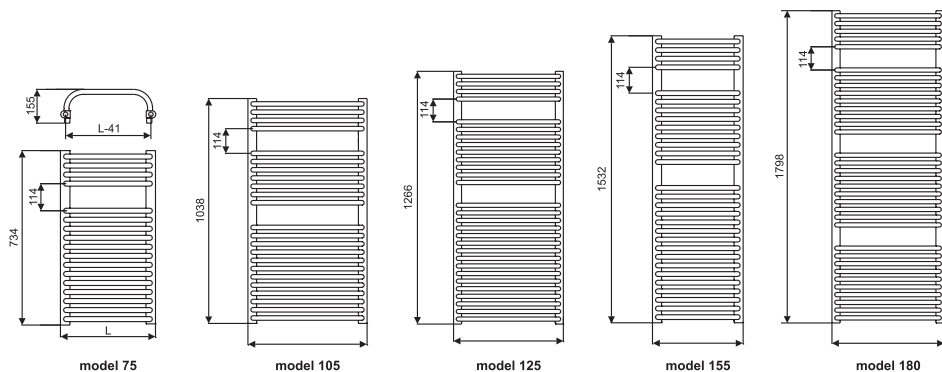

zehnder *cortina*

zehnder

Grzejniki z klasą

zehnder cortina

Grzejnik łazienkowy Zehnder Cortina - standardowy grzejnik łazienkowy skonstruowany z uformowanych w wyrazisty łuk kolektorów poziomych. Wysoka jakość estetyczna powierzchni pokrytej lakierem proszkowym w kolorze białym. Wyjątkowo duża moc dzięki optymalnej ilości rur grzewczych. Stosowanie w łazienkach, toaletach, kuchniach i pomieszczeniach gospodarczych. Dzięki swojej specjalnej konstrukcji świetnie spełnia rolę suszarki do ręczników.

Możliwość zamontowania w kolektorze pionowym grzałki elektrycznej, która pozwoli eksploatować grzejnik poza sezonem grzewczym. Profile boczne w kształcie litery D (40 x 30 mm) skierowane ku obrzeżom grzejnika. Grzejnik testowany zgodnie z wymogami normy EN 442, oznaczony znakiem CE. Ciśnienie robocze 10 bar. W opakowaniu zawarty stabilny, czteropunktowy zestaw montażowy, korek i odpowietrznik. Złącza: 4 x gwint wewnętrzny 1/2".

Zehnder Cortina

Dane techniczne

ciśnienie robocze
temperatura robocza

max. 10 bar
max. 120°C

Model	Wymiary		Moc grzewcza		Cena PLN netto Kolor standard RAL 9016
	Wys. H [mm]	Szer. L [mm]	75/65/24 °C [W]	75/65/20 °C [W]	
ZC-075-040	734	400	361	403	283
ZC-125-040	1266	400	615	685	390
ZC-075-055	734	550	467	520	287
ZC-105-055	1038	550	640	712	353
ZC-125-055	1266	550	762	848	458
ZC-155-055	1532	550	938	1046	503
ZC-180-055	1798	550	1111	1238	610