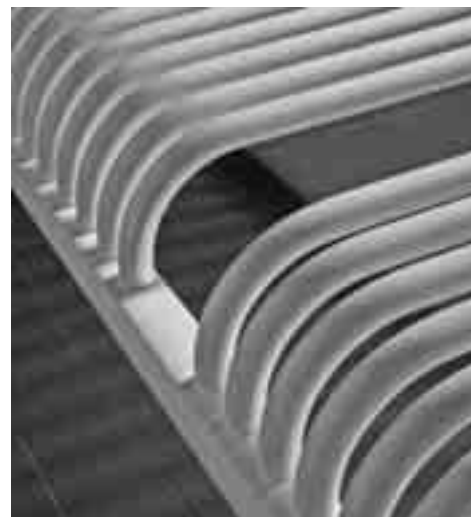

Dane techniczne

ciśnienie robocze
temperatura robocza

max. 10 bar
max. 120°C

Model	Wymiary		Moc grzewcza		Cena PLN netto Kolor standard RAL 9016
	Wys. H [mm]	Szer. L [mm]	75/65/24 °C [W]	75/65/20 °C [W]	
ZC-075-040	734	400	361	403	283
ZC-125-040	1266	400	615	685	390
ZC-075-055	734	550	467	520	287
ZC-105-055	1038	550	640	712	353
ZC-125-055	1266	550	762	848	458
ZC-155-055	1532	550	938	1046	503
ZC-180-055	1798	550	1111	1238	610