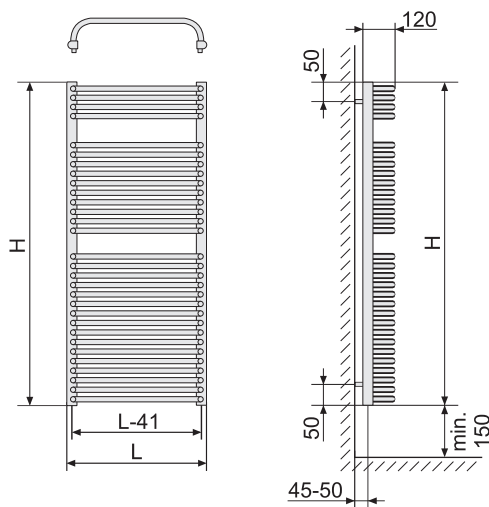

Możliwość zamontowania w kolektorze pionowym grzałki elektrycznej, która pozwoli eksploatować grzejnik poza sezonem grzewczym. Profile boczne w kształcie litery D (40 x 30 mm) skierowane ku obrzeżom grzejnika. Grzejnik testowany zgodnie z wymogami normy EN 442, oznaczony znakiem CE. Ciśnienie robocze 10 bar. W opakowaniu zawarty stabilny, czteropunktowy zestaw montażowy, korek i odpowietrznik. Złącza: 4 x gwint wewnętrzny 1/2".

Zehnder Cortina

Dane techniczne

ciśnienie robocze
temperatura robocza

max. 10 bar
max. 120°C

Model	Wymiary		Moc grzewcza		Cena PLN netto Kolor standard RAL 9016
	Wys. H [mm]	Szer. L [mm]	75/65/24 °C [W]	75/65/20 °C [W]	
ZC-075-040	734	400	361	403	283
ZC-125-040	1266	400	615	685	390
ZC-075-055	734	550	467	520	287
ZC-105-055	1038	550	640	712	353
ZC-125-055	1266	550	762	848	458
ZC-155-055	1532	550	938	1046	503
ZC-180-055	1798	550	1111	1238	610