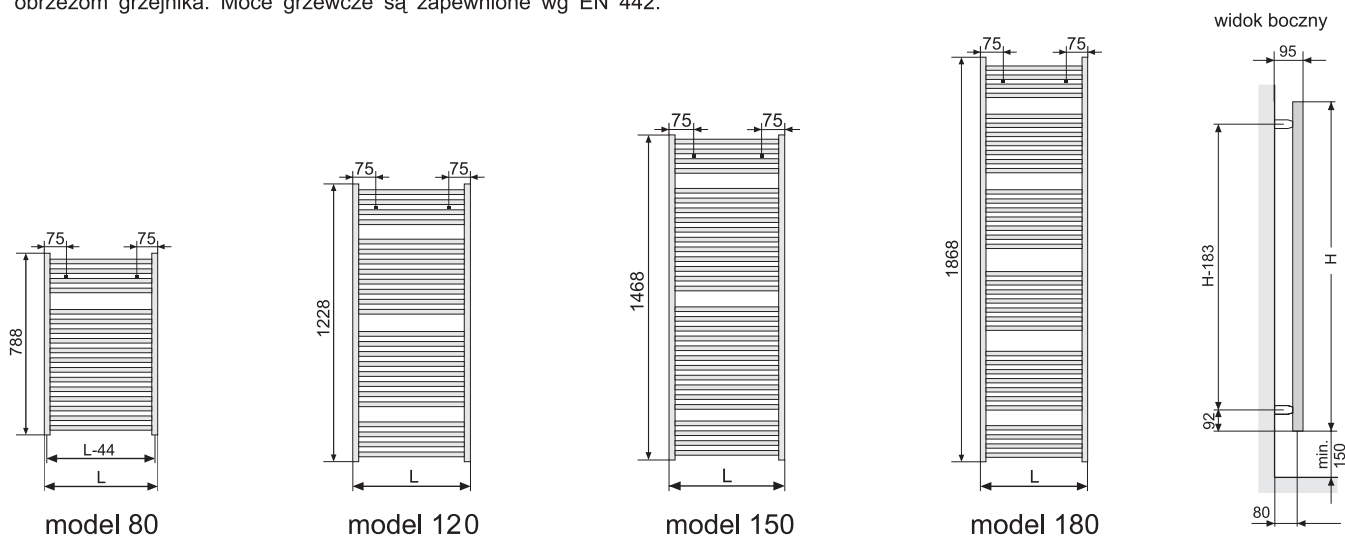

## zehnder *ambra*

Grzejnik łazienkowy Zehnder Ambra to praktyczne i eleganckie rozwiązanie dla każdego typu łazienki. Zbudowany jest z poziomych rur o przekroju 23 mm oraz profili D (40 X 30 mm) skierowanych ku obrzeżom grzejnika. Moce grzewcze są zapewnione wg EN 442.

## zehnder *ambra T*

Grzejnik łazienkowy Zehnder Ambra T zbudowany jest z pionowych profili D (40 X 30 mm) skierowanych ku obrzeżom grzejnika połączonych z wygiętymi w wyrazisty łuk rurkami poziomymi  $\varnothing$  23 mm.

Moce grzewcze są zapewnione wg EN 442. Ciśnienie robocze 11,5 bar, testowe 15 bar. W opakowaniu zawarty jest stabilny zestaw montażowy, korek i odpowietznik. Kolor: RAL 9016 - czysta biel.

Model	Wymiary		Moc grzewcza	
	Wys. H [mm]	Szer. L [mm]	75/65/24 °C [W]	75/65/20 °C [W]
<b>AB 080-045</b>	788	450	289	320
<b>AB 080-050</b>	788	500	321	356
<b>AB 080-055</b>	788	550	354	392
<b>AB 080-060</b>	788	600	389	430
<b>AB 120-050</b>	1228	500	469	522
<b>AB 120-060</b>	1228	600	558	621
<b>AB 150-050</b>	1468	500	574	639
<b>AB 150-060</b>	1468	600	684	761
<b>AB 180-050</b>	1868	500	726	809
<b>AB 180-060</b>	1868	600	859	958

Model	Wymiary		Moc grzewcza	
	Wys. H [mm]	Szer. L [mm]	75/65/24 °C [W]	75/65/20 °C [W]
<b>ABT 080-050</b>	788	493	340	378
<b>ABT 080-060</b>	788	595	401	446
<b>ABT 080-075</b>	788	747	490	545
<b>ABT 120-050</b>	1228	493	506	563
<b>ABT 120-060</b>	1228	595	596	663
<b>ABT 120-075</b>	1228	747	729	811
<b>ABT 150-050</b>	1468	493	598	665
<b>ABT 150-060</b>	1468	595	704	783
<b>ABT 150-075</b>	1468	747	860	957
<b>ABT 180-050</b>	1868	493	752	837
<b>ABT 180-060</b>	1868	595	886	986
<b>ABT 180-075</b>	1868	747	1083	1205