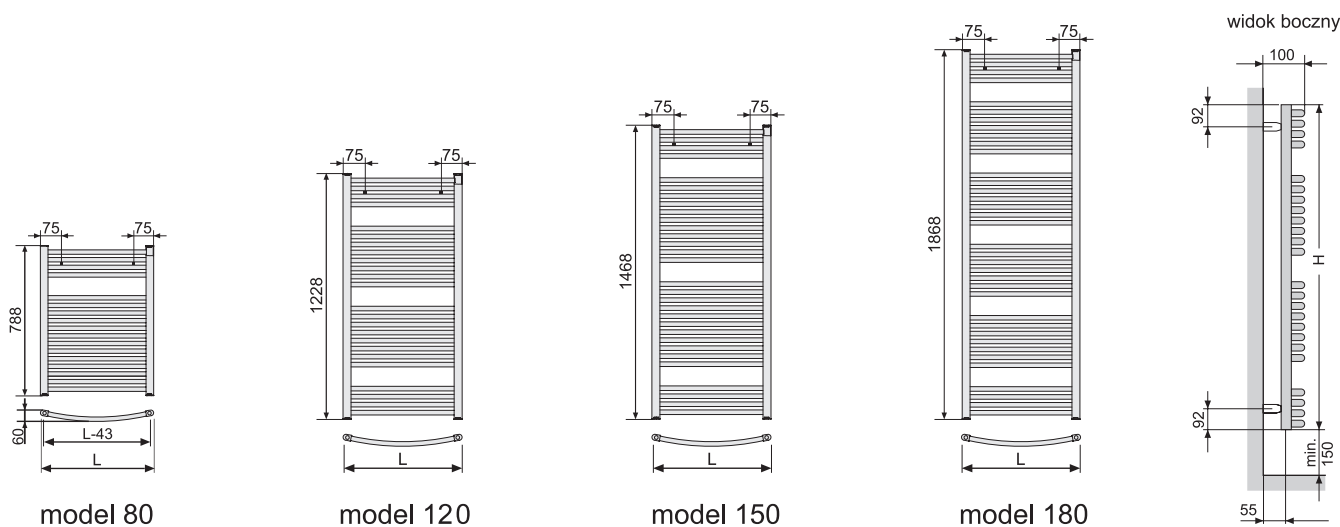

Model	Wymiary		Moc grzewcza	
	Wys. H [mm]	Szer. L [mm]	75/65/24 °C [W]	75/65/20 °C [W]
AB 080-045	788	450	289	320
AB 080-050	788	500	321	356
AB 080-055	788	550	354	392
AB 080-060	788	600	389	430
AB 120-050	1228	500	469	522
AB 120-060	1228	600	558	621
AB 150-050	1468	500	574	639
AB 150-060	1468	600	684	761
AB 180-050	1868	500	726	809
AB 180-060	1868	600	859	958

Model	Wymiary		Moc grzewcza	
	Wys. H [mm]	Szer. L [mm]	75/65/24 °C [W]	75/65/20 °C [W]
ABT 080-050	788	493	340	378
ABT 080-060	788	595	401	446
ABT 080-075	788	747	490	545
ABT 120-050	1228	493	506	563
ABT 120-060	1228	595	596	663
ABT 120-075	1228	747	729	811
ABT 150-050	1468	493	598	665
ABT 150-060	1468	595	704	783
ABT 150-075	1468	747	860	957
ABT 180-050	1868	493	752	837
ABT 180-060	1868	595	886	986
ABT 180-075	1868	747	1083	1205