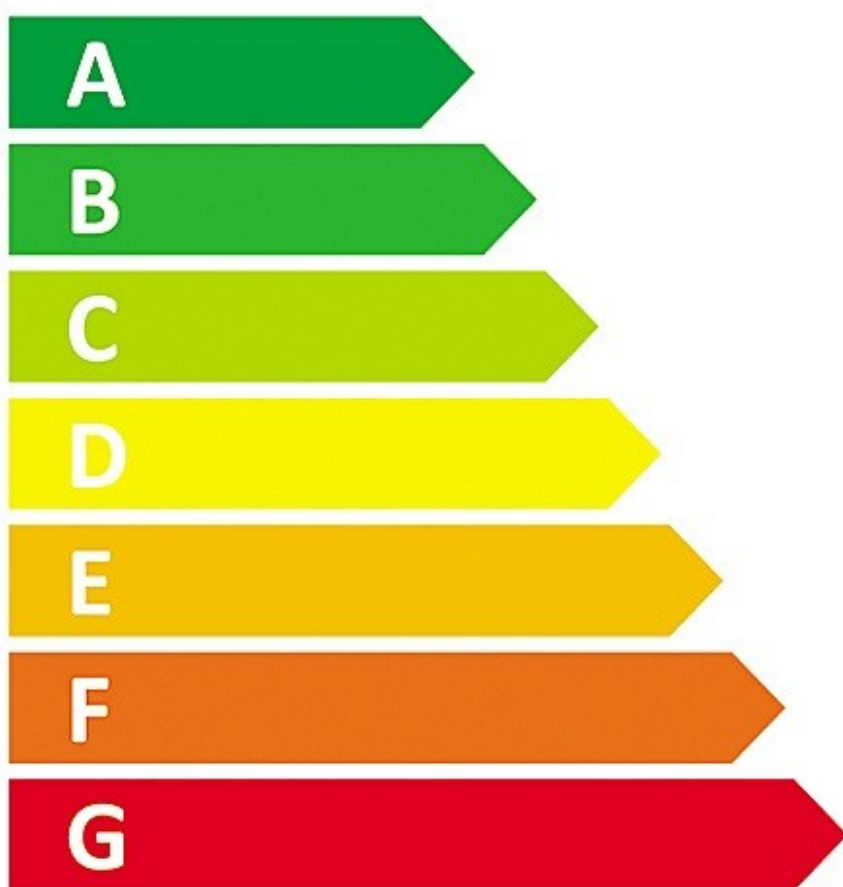

ENERG

енергия · ενεργεια

PPH2 – 9

15 dB

498
kWh/annum